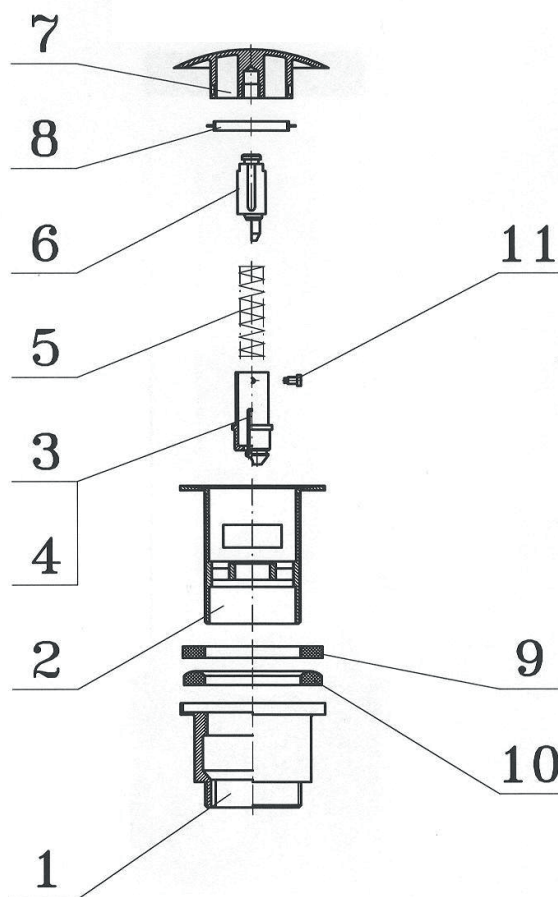

EN Technical sheet – installation instructions

CLIC-CLAC brass waste for wash basin with overflow ø 5/4", all-metal chrome

DE Technisches Datenblatt - Montageanleitung

CLIC - CLAC Verschließbares Ablaufventil ø 5/4", Ganzmetall verchromt mit Überfall

FR Fiche technique - Notice d'installation

CLIC - CLAC bonde ø 5/4", métal chromé avec trop-plein

ES Listado técnico - Instrucciones de montaje

CLIC - CLAC desagüe con cierre ø 5/4", totalmente metálico cromado con rebosadero

NL Technisch gegevensblad - Montagehandleiding

CLIC - CLAC afsluitbare afvoerplug ø 5/4", volledig van metaal, verchromd, met overloop

IT Scheda tecnica - Istruzioni per l'installazione

CLIC - CLAC piletta intercettabile ø 5/4", interamente in metallo cromato, con troppopieno

RO Fișă tehnică - Instrucțiuni de instalare

CLIC - CLAC ventil de închidere metalic ø 5/4", cromat, cu preaplin

HU Műszaki adatlap - Telepítési utasítások

CLIC - CLAC elzáródugó ø 5/4", teljesen fém, krómozott, túlfolyóval